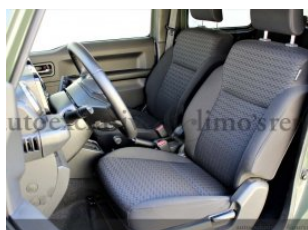

## Suzuki Jimny All Grip Top Automatico

## ILD844

Fuoristrada	Anno: 2019	Prezzo: ----	
Km: 11.000	Cilindrata: 1462	CV: 102	Alimentazione: Benzina
Colore: Verde		Interni: Tessuto Nero	