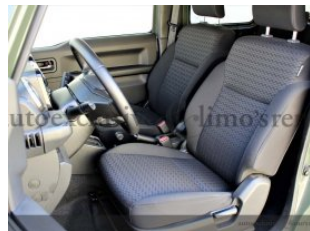

Suzuki Jimny All Grip Top Automatico

ILD844

Fuoristrada	Anno: 2019	Prezzo: ----	
Km: 11.000	Cilindrata: 1462	CV: 102	Alimentazione: Benzina
Colore: Verde		Interni: Tessuto Nero	

Optionals:

ABS - Airbag - Airbag passeggero - Alzacristalli elettrici - Antifurto - Autoradio - Boardcomputer - Chiusura centralizzata - Climatizzatore - Fendinebbia - Gancio traino - Immobilizzatore elettronico - Ingresso USB IPOD/IPHONE - Lettore CD - Sedili riscaldati - Servosterzo - Trazione Integrale - Vetri oscurati posteriori

AUTOVETTURA UFFICIALE ITALIANA UNICO PROPRIETARIO. ACCESSORI: MODELLO TOP CAMBIO AUTOMATICO - SEDILI ANTERIORI RISCALDATI - VASCA PROTEZIONE POSTERIORE ORIGINALE - GANCIO TRAINO - LAVAFARI ANTERIORI - DOPPIO TRENO DI PNEUMATICI - ASSISTENZA ALLA CORSA - SISTEMA DISTANZA DI SICUREZZA - CLIMATRONIC - SISTEMA DI NAVIGAZIONE TOUCH - BLUETOOTH - USB - AUX -